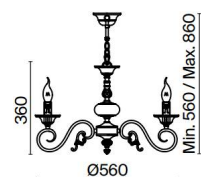

1 ■ **ARM337-05-R**

5 × E14 60W
IP 20

2 ■ **ARM337-02-R**