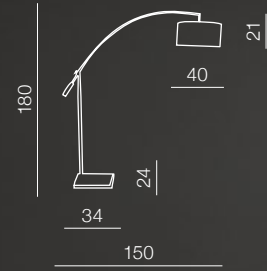

BIANCA

Bianca

- ① AZ0005 (chrome/white)
- ② AZ0006 (chrome/black)

E27 1x 60W
metal/marble/fabric