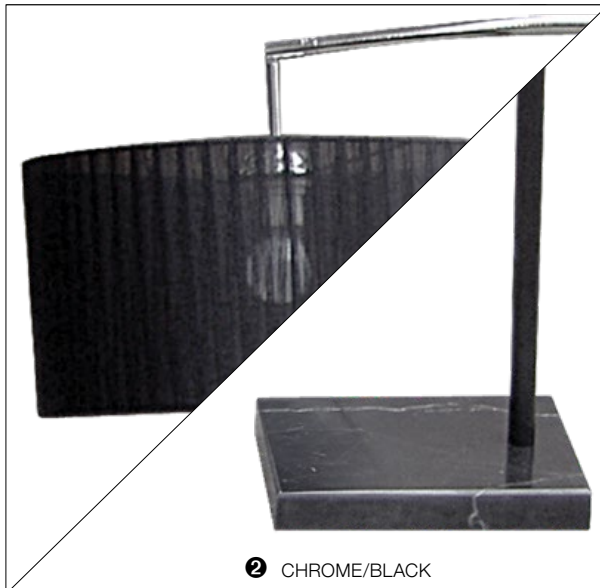

BIANCA

Bianca

- ❶ AZ0005 (chrome/white)
- ❷ AZ0006 (chrome/black)

E27 1x 60W
metal/marble/fabric

❷ CHROME/BLACK

❶ CHROME/WHITE