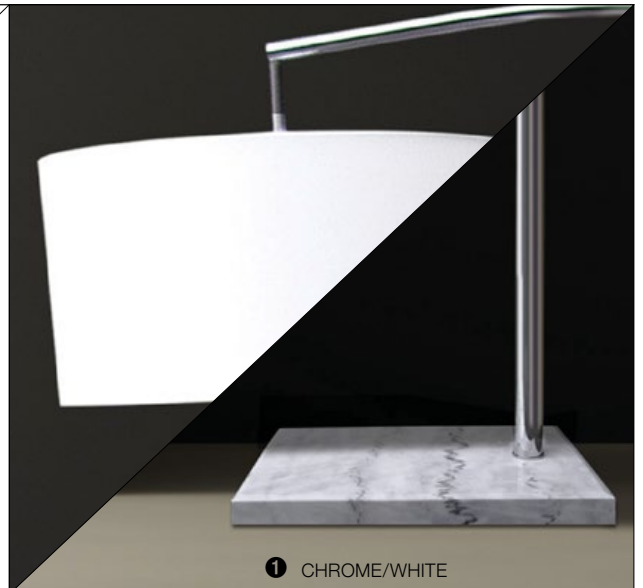

BIANCA

Bianca

- ❶ AZ0005 (chrome/white)
- ❷ AZ0006 (chrome/black)

E27 1x 60W
metal/marble/fabric

❷ CHROME/BLACK

❶ CHROME/WHITE