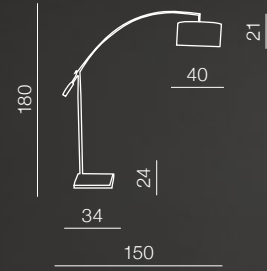

BIANCA

Bianca

- ❶ AZ0005 (chrome/white)
- ❷ AZ0006 (chrome/black)

E27 1x 60W
metal/marble/fabric

❷ CHROME/BLACK

❶ CHROME/WHITE