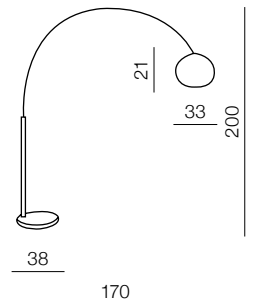

TOSCA

Tosca

AZ0022

E27 1x 60W

metal/glass/marble
satin nickel/white