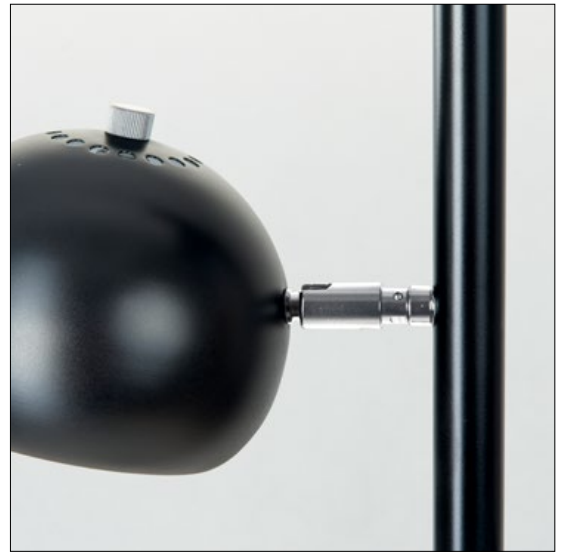

TRINTON

1 BLACK

2 CHROME

Trinton

- 1 AZ4753 (black)
- 2 AZ0024 (chrome)

E14 3x 40W
metal/chrome