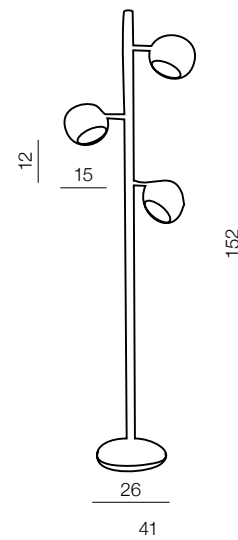

TRINTON

1 BLACK

2 CHROME

Trinton

- 1 AZ4753 (black)
- 2 AZ0024 (chrome)

E14 3x 40W
metal/chrome