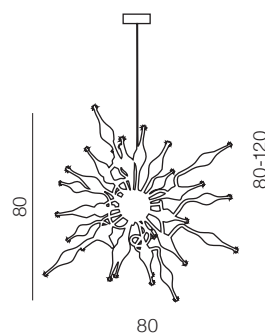

PIPES

Pipes

AZ0040

G4 30x 20W 12V
metal
chrome