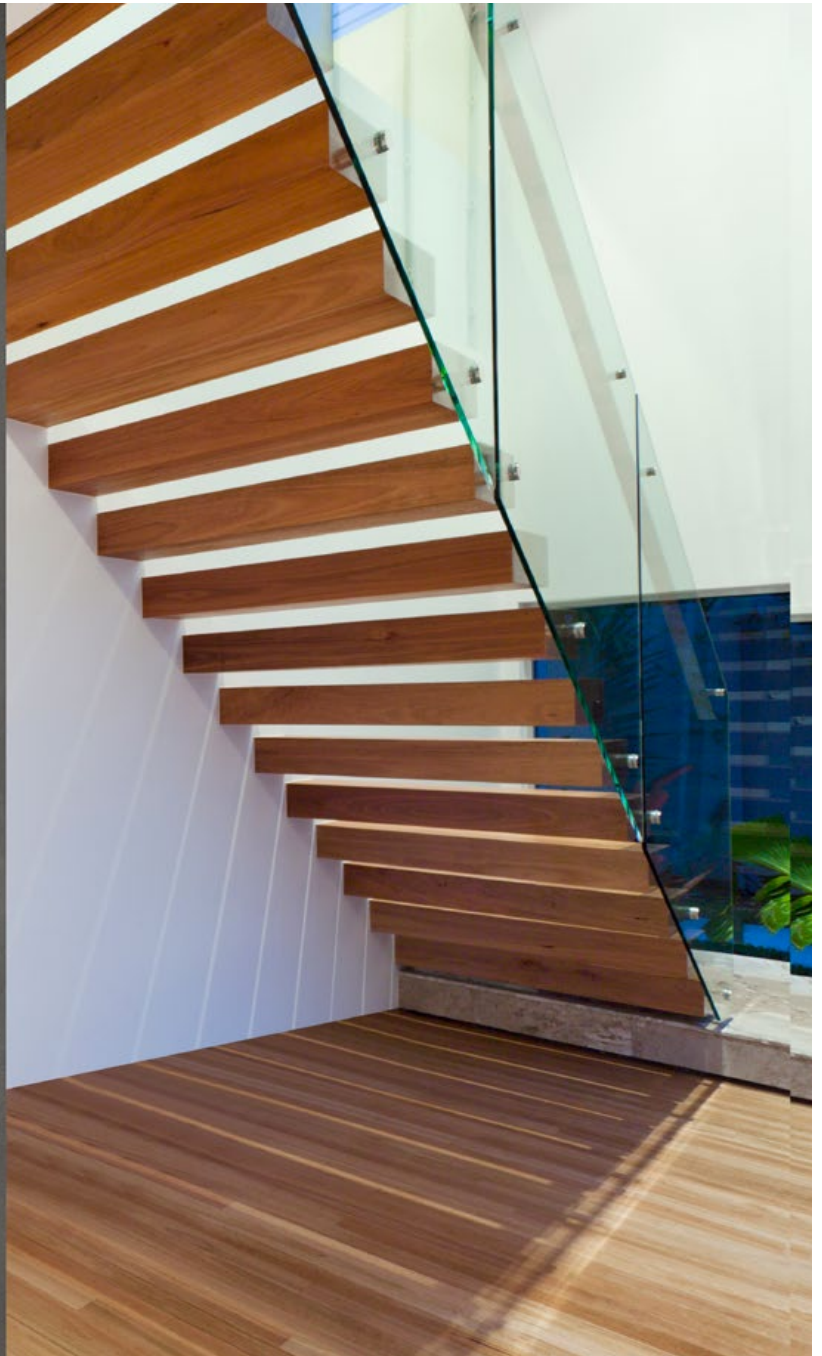

CROSS

**Cross 1**

**AZ0084**

E14 1x 40W  
metal/glass  
satin nickel/white

**Cross 2**

**AZ0085**

E14 2x 40W  
metal/glass  
satin nickel/white