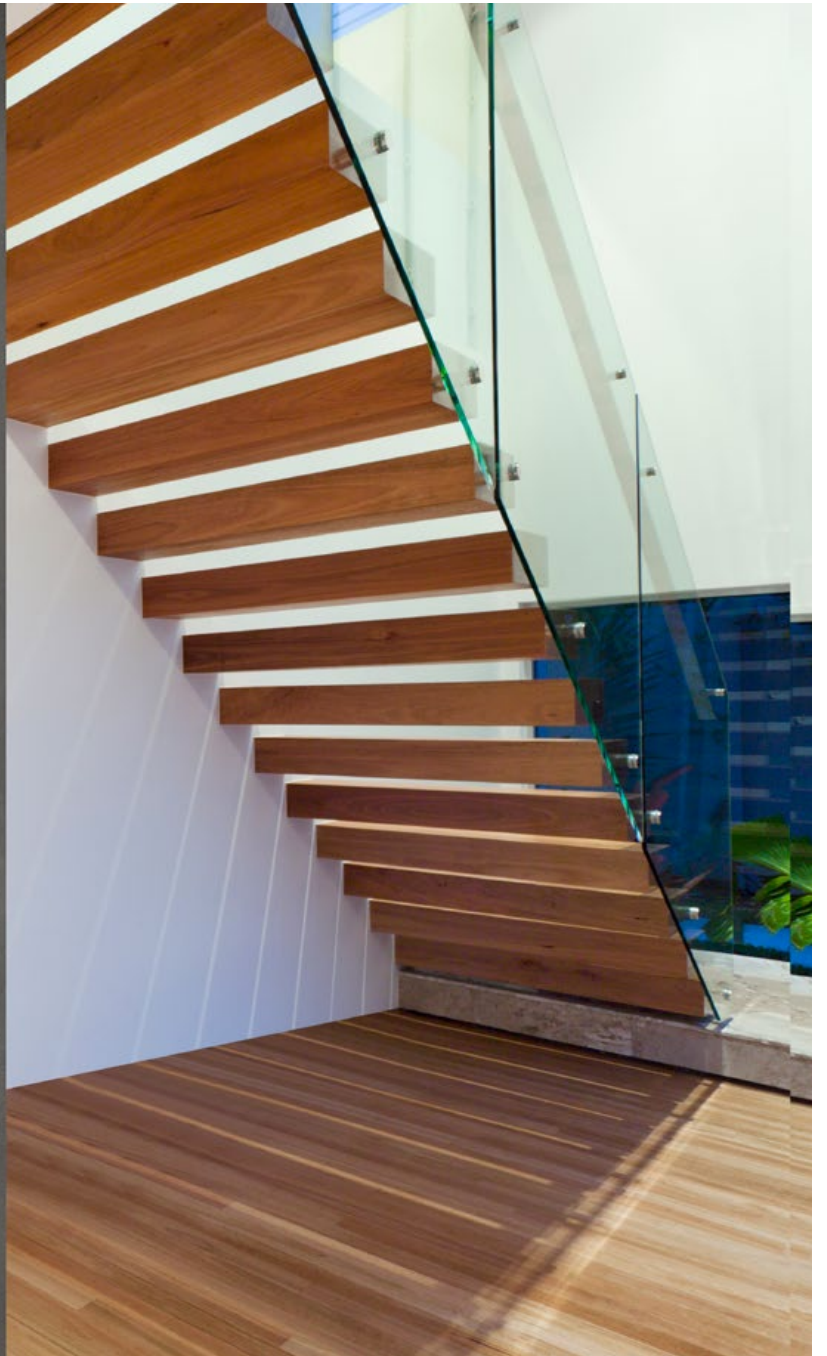

CROSS

**Cross 1**

**AZ0084**

E14 1x 40W  
metal/glass  
satin nickel/white

**Cross 2**

**AZ0085**

E14 2x 40W  
metal/glass  
satin nickel/white