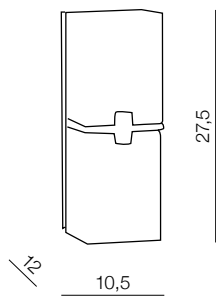

CROSS

**Cross 1**

**AZ0084**

E14 1x 40W  
metal/glass  
satin nickel/white

**Cross 2**

**AZ0085**

E14 2x 40W  
metal/glass  
satin nickel/white