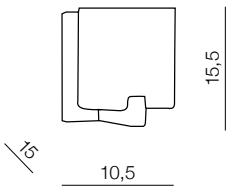

CROSS

**Cross 1**

**AZ0084**

E14 1x 40W  
metal/glass  
satin nickel/white

**Cross 2**

**AZ0085**

E14 2x 40W  
metal/glass  
satin nickel/white