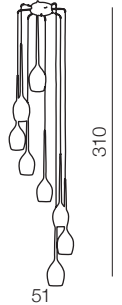

**izza 1**

- ❶ **AZ0131** (shiny white)
- ❷ **AZ0130** (shiny black)
- ❸ **AZ1221** (amber)
- ❹ **AZ1220** (olive)
- ❺ **AZ2936** (smoky)

E14 1x 50W  
metal/glass

**izza 4**

- ❶ **AZ0101** (shiny white)
- ❷ **AZ0100** (shiny black)
- ❸ **AZ1227** (amber)
- ❹ **AZ1228** (olive)
- ❺ **AZ2938** (smoky)

E14 4x 50W  
metal/glass

**izza 5**

- ❶ **AZ0311** (shiny white)
- ❷ **AZ0312** (shiny black)
- ❸ **AZ1231** (amber)
- ❹ **AZ1222** (olive)
- ❺ **AZ2939** (smoky)

E14 5x 50W  
metal/glass

**izza 8**

- ❶ **AZ0160** (shiny white)
- ❷ **AZ0159** (shiny black)
- ❸ **AZ1223** (amber)
- ❹ **AZ1230** (olive)
- ❺ **AZ2940** (smoky)

E14 8x 50W  
metal/glass