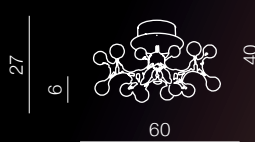

Neurono wall

AZ0108

G4 3x 20W 12V
metal/glass
chrome/white

Neurono 18 top

AZ0553

G4 18x 10W 12V
metal/glass
chrome/white

Neurono

AZ0109