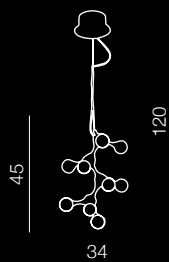

Neurono wall

AZ0108

G4 3x 20W 12V
metal/glass
chrome/white

Neurono 18 top

AZ0553

G4 18x 10W 12V
metal/glass
chrome/white

Neurono

AZ0109

G4 9x 20W 12V
metal/glass
chrome/white

Neurono 15

AZ0107

G4 15x 20W 12V
metal/glass
chrome/white