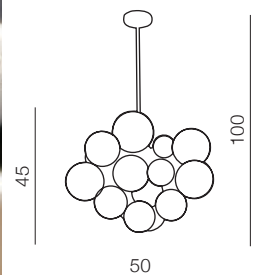

NOBLE

Noble

AZ0110

G4 10x 20W 12V
metal/glass
chrome/white