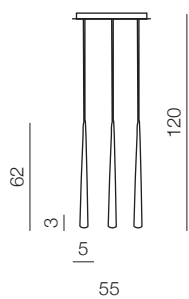

STYLO

1 BLACK

2 WHITE

3 CHROME

**Stylo 1**  MULTICOLOR

- 1 AZ0116 (black)
- 2 AZ0206 (white)
- 3 AZ0117 (chrome)

G9 1x 40W  
metal/glass

**Stylo 3**  MULTICOLOR

- 1 AZ0118 (black)
- 2 AZ0207 (white)
- 3 AZ0133 (chrome)

G9 3x 40W  
metal/glass/white

**Stylo 5**  MULTICOLOR

- 1 AZ0119 (black)
- 2 AZ0208 (white)
- 3 AZ0134 (chrome)

G9 5x 40W  
metal/glass

**Stylo 8**  MULTICOLOR