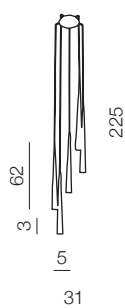

STYLO

1 BLACK

2 WHITE

3 CHROME

**Stylo 1**  MULTICOLOR

- 1 AZ0116 (black)
- 2 AZ0206 (white)
- 3 AZ0117 (chrome)

G9 1x 40W  
metal/glass

**Stylo 3**  MULTICOLOR

- 1 AZ0118 (black)
- 2 AZ0207 (white)
- 3 AZ0133 (chrome)

G9 3x 40W  
metal/glass/white

**Stylo 5**  MULTICOLOR

- 1 AZ0119 (black)
- 2 AZ0208 (white)
- 3 AZ0134 (chrome)

G9 5x 40W  
metal/glass

**Stylo 8**  MULTICOLOR

- 1 AZ0161 (black)
- 2 AZ0209 (white)
- 3 AZ0257 (chrome)

G9 8x 40W  
metal/glass