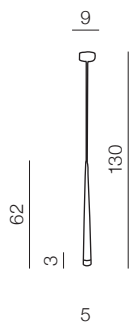

STYLO

1 BLACK

2 WHITE

3 CHROME

**Stylo 1**  MULTICOLOR

- 1 AZ0116 (black)
- 2 AZ0206 (white)
- 3 AZ0117 (chrome)

G9 1x 40W  
metal/glass

**Stylo 3**  MULTICOLOR

- 1 AZ0118 (black)
- 2 AZ0207 (white)
- 3 AZ0133 (chrome)

G9 3x 40W  
metal/glass/white

**Stylo 5**  MULTICOLOR

- 1 AZ0119 (black)
- 2 AZ0208 (white)
- 3 AZ0134 (chrome)

G9 5x 40W  
metal/glass

**Stylo 8**  MULTICOLOR