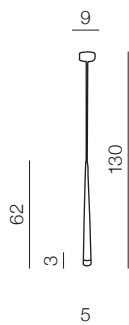

STYLO

1 BLACK

2 WHITE

3 CHROME

Stylo 1  MULTICOLOR

- 1 AZ0116 (black)
- 2 AZ0206 (white)
- 3 AZ0117 (chrome)

G9 1x 40W
metal/glass

Stylo 3  MULTICOLOR

- 1 AZ0118 (black)
- 2 AZ0207 (white)
- 3 AZ0133 (chrome)

G9 3x 40W
metal/glass/white

Stylo 5  MULTICOLOR

- 1 AZ0119 (black)
- 2 AZ0208 (white)
- 3 AZ0134 (chrome)

G9 5x 40W
metal/glass

Stylo 8  MULTICOLOR