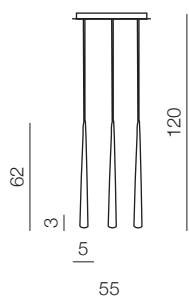

STYLO

1 BLACK

2 WHITE

3 CHROME

Stylo 1  MULTICOLOR

- 1 AZ0116 (black)
- 2 AZ0206 (white)
- 3 AZ0117 (chrome)

G9 1x 40W
metal/glass

Stylo 3  MULTICOLOR