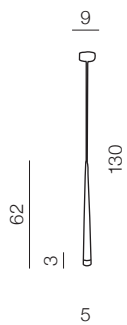

STYLO

1 BLACK

2 WHITE

3 CHROME

Stylo 1  MULTICOLOR

- 1 AZ0116 (black)
- 2 AZ0206 (white)
- 3 AZ0117 (chrome)

G9 1x 40W
metal/glass

Stylo 3  MULTICOLOR

- 1 AZ0118 (black)
- 2 AZ0207 (white)
- 3 AZ0133 (chrome)

G9 3x 40W
metal/glass/white

Stylo 5  MULTICOLOR

- 1 AZ0119 (black)
- 2 AZ0208 (white)
- 3 AZ0134 (chrome)

G9 5x 40W
metal/glass

Stylo 8  MULTICOLOR