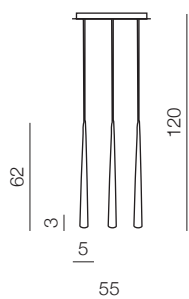

STYLO

1 BLACK

2 WHITE

3 CHROME

Stylo 1  MULTICOLOR

- 1 AZ0116 (black)
- 2 AZ0206 (white)
- 3 AZ0117 (chrome)

G9 1x 40W
metal/glass

Stylo 3  MULTICOLOR