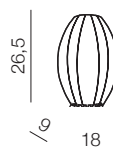

**Elba pendant**

**AZ0158**

E27 1x 60W  
metal/acryl/glass  
chrome/brown/white

**Elba wall**

**AZ0092**

G9 1x 20W  
metal/acryl/glass  
brown/white

**Elba table**

**AZ0193**