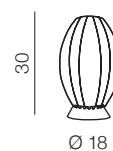

**Elba pendant**

**AZ0158**

E27 1x 60W  
metal/acryl/glass  
chrome/brown/white

**Elba wall**

**AZ0092**

G9 1x 20W  
metal/acryl/glass  
brown/white

**Elba table**

**AZ0193**