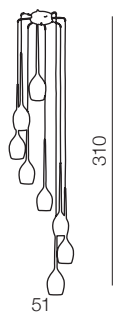

**izza 1**

- ① **AZ0131** (shiny white)
- ② **AZ0130** (shiny black)
- ③ **AZ1221** (amber)
- ④ **AZ1220** (olive)
- ⑤ **AZ2936** (smoky)

E14 1x 50W  
metal/glass

**izza 4**

- ① **AZ0101** (shiny white)
- ② **AZ0100** (shiny black)
- ③ **AZ1227** (amber)
- ④ **AZ1228** (olive)
- ⑤ **AZ2938** (smoky)

E14 4x 50W  
metal/glass

**izza 5**

- ① **AZ0311** (shiny white)
- ② **AZ0312** (shiny black)
- ③ **AZ1231** (amber)
- ④ **AZ1222** (olive)
- ⑤ **AZ2939** (smoky)

E14 5x 50W  
metal/glass

**izza 8**

- ① **AZ0160** (shiny white)
- ② **AZ0159** (shiny black)
- ③ **AZ1223** (amber)
- ④ **AZ1230** (olive)
- ⑤ **AZ2940** (smoky)

E14 8x 50W  
metal/glass