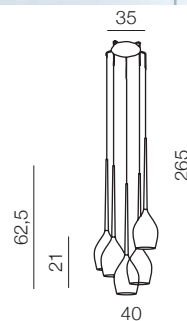

**izza 1**

- ① **AZ0131** (shiny white)
- ② **AZ0130** (shiny black)
- ③ **AZ1221** (amber)
- ④ **AZ1220** (olive)
- ⑤ **AZ2936** (smoky)

E14 1x 50W  
metal/glass

**izza 4**

- ① **AZ0101** (shiny white)
- ② **AZ0100** (shiny black)
- ③ **AZ1227** (amber)
- ④ **AZ1228** (olive)
- ⑤ **AZ2938** (smoky)

E14 4x 50W  
metal/glass

**izza 5**

- ① **AZ0311** (shiny white)
- ② **AZ0312** (shiny black)
- ③ **AZ1231** (amber)
- ④ **AZ1222** (olive)
- ⑤ **AZ2939** (smoky)

E14 5x 50W  
metal/glass

**izza 8**

- ① **AZ0160** (shiny white)
- ② **AZ0159** (shiny black)
- ③ **AZ1223** (amber)
- ④ **AZ1230** (olive)
- ⑤ **AZ2940** (smoky)

E14 8x 50W  
metal/glass