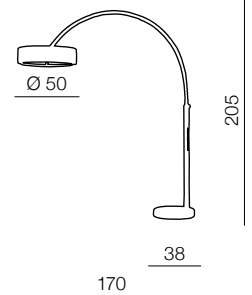

ARUBA

**Aruba**

**AZ0169**

E27 3x 60W  
metal/marble/fabric  
chrome/black/black