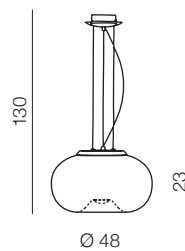

**Optima A**

**AZ0181**

E27 2x 40W  
metal/glass  
chrome/white

**Optima B**

**AZ0182**

E27 3x 60W  
metal/glass  
chrome/white

**Optima C**

**AZ0183**

E27 5x 40W  
metal/glass  
chrome/white

**Optima**

**AZ0184**

E27 5x 40W  
metal/glass  
chrome/white

**Optima 2**

**AZ0205**

E27 3x 40W  
metal/glass  
chrome/white