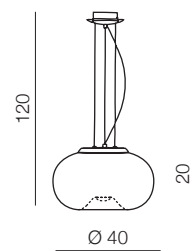

**Optima A**

**AZ0181**

E27 2x 40W  
metal/glass  
chrome/white

**Optima B**

**AZ0182**

E27 3x 60W  
metal/glass  
chrome/white

**Optima C**

**AZ0183**

E27 5x 40W  
metal/glass  
chrome/white

**Optima**

**AZ0184**

E27 5x 40W  
metal/glass  
chrome/white

**Optima 2**

**AZ0205**

E27 3x 40W  
metal/glass  
chrome/white