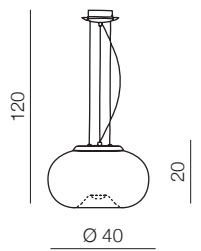

Optima A

AZ0181

E27 2x 40W
metal/glass
chrome/white

Optima B

AZ0182

E27 3x 60W
metal/glass
chrome/white

Optima C

AZ0183

E27 5x 40W
metal/glass
chrome/white

Optima

AZ0184

E27 5x 40W
metal/glass
chrome/white

Optima 2

AZ0205

E27 3x 40W
metal/glass
chrome/white