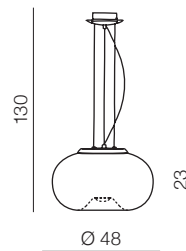

Optima A

AZ0181

E27 2x 40W
metal/glass
chrome/white

Optima B

AZ0182

E27 3x 60W
metal/glass
chrome/white

Optima C

AZ0183

E27 5x 40W
metal/glass
chrome/white

Optima

AZ0184

E27 5x 40W
metal/glass
chrome/white

Optima 2

AZ0205

E27 3x 40W
metal/glass
chrome/white