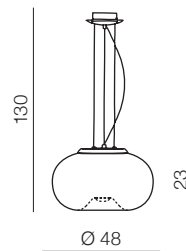

**Optima A**

**AZ0181**

E27 2x 40W  
metal/glass  
chrome/white

**Optima B**

**AZ0182**

E27 3x 60W  
metal/glass  
chrome/white

**Optima C**

**AZ0183**

E27 5x 40W  
metal/glass  
chrome/white

**Optima**

**AZ0184**

E27 5x 40W  
metal/glass  
chrome/white

**Optima 2**

**AZ0205**

E27 3x 40W  
metal/glass  
chrome/white