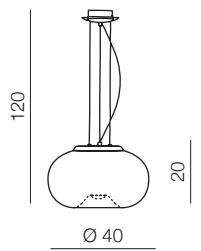

**Optima A**

**AZ0181**

E27 2x 40W  
metal/glass  
chrome/white

**Optima B**

**AZ0182**

E27 3x 60W  
metal/glass  
chrome/white

**Optima C**

**AZ0183**

E27 5x 40W  
metal/glass  
chrome/white

**Optima**

**AZ0184**

E27 5x 40W  
metal/glass  
chrome/white

**Optima 2**

**AZ0205**

E27 3x 40W  
metal/glass  
chrome/white