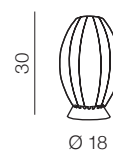

Elba pendant

AZ0158

E27 1x 60W
metal/acryl/glass
chrome/brown/white

Elba wall

AZ0092

G9 1x 20W
metal/acryl/glass
brown/white

Elba table

AZ0193