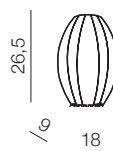

Elba pendant

AZ0158

E27 1x 60W
metal/acryl/glass
chrome/brown/white

Elba wall

AZ0092

G9 1x 20W
metal/acryl/glass
brown/white

Elba table

AZ0193