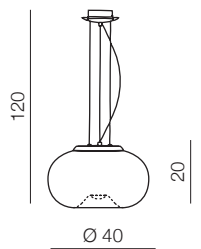

Optima A

AZ0181

E27 2x 40W
metal/glass
chrome/white

Optima B

AZ0182

E27 3x 60W
metal/glass
chrome/white

Optima C

AZ0183

E27 5x 40W
metal/glass
chrome/white

Optima

AZ0184

E27 5x 40W
metal/glass
chrome/white

Optima 2

AZ0205

E27 3x 40W
metal/glass
chrome/white