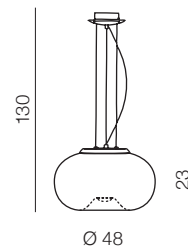

Optima A

AZ0181

E27 2x 40W
metal/glass
chrome/white

Optima B

AZ0182

E27 3x 60W
metal/glass
chrome/white

Optima C

AZ0183

E27 5x 40W
metal/glass
chrome/white

Optima

AZ0184

E27 5x 40W
metal/glass
chrome/white

Optima 2

AZ0205

E27 3x 40W
metal/glass
chrome/white