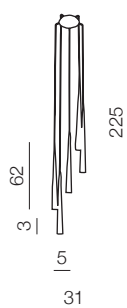

STYLO

1 BLACK

2 WHITE

3 CHROME

**Stylo 1**  MULTICOLOR

- 1 AZ0116 (black)
- 2 AZ0206 (white)
- 3 AZ0117 (chrome)

G9 1x 40W  
metal/glass

**Stylo 3**  MULTICOLOR

- 1 AZ0118 (black)
- 2 AZ0207 (white)
- 3 AZ0133 (chrome)

G9 3x 40W  
metal/glass/white

**Stylo 5**  MULTICOLOR

- 1 AZ0119 (black)
- 2 AZ0208 (white)
- 3 AZ0134 (chrome)

G9 5x 40W  
metal/glass

**Stylo 8**  MULTICOLOR

- 1 AZ0161 (black)
- 2 AZ0209 (white)
- 3 AZ0257 (chrome)

G9 8x 40W  
metal/glass