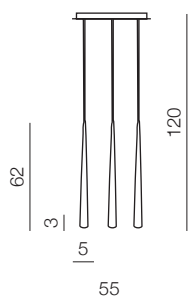

STYLO

1 BLACK

2 WHITE

3 CHROME

Stylo 1  MULTICOLOR

- 1 AZ0116 (black)
- 2 AZ0206 (white)
- 3 AZ0117 (chrome)

G9 1x 40W
metal/glass

Stylo 3  MULTICOLOR