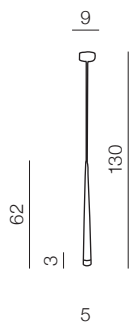

STYLO

1 BLACK

2 WHITE

3 CHROME

Stylo 1  MULTICOLOR

- 1 AZ0116 (black)
- 2 AZ0206 (white)
- 3 AZ0117 (chrome)

G9 1x 40W
metal/glass

Stylo 3  MULTICOLOR

- 1 AZ0118 (black)
- 2 AZ0207 (white)
- 3 AZ0133 (chrome)

G9 3x 40W
metal/glass/white

Stylo 5  MULTICOLOR

- 1 AZ0119 (black)
- 2 AZ0208 (white)
- 3 AZ0134 (chrome)

G9 5x 40W
metal/glass

Stylo 8  MULTICOLOR