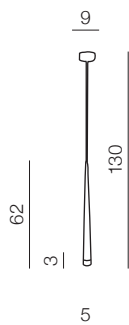

STYLO

1 BLACK

2 WHITE

3 CHROME

Stylo 1  MULTICOLOR

- 1 AZ0116 (black)
- 2 AZ0206 (white)
- 3 AZ0117 (chrome)

G9 1x 40W
metal/glass

Stylo 3  MULTICOLOR

- 1 AZ0118 (black)
- 2 AZ0207 (white)
- 3 AZ0133 (chrome)

G9 3x 40W
metal/glass/white

Stylo 5  MULTICOLOR

- 1 AZ0119 (black)
- 2 AZ0208 (white)
- 3 AZ0134 (chrome)

G9 5x 40W
metal/glass

Stylo 8  MULTICOLOR