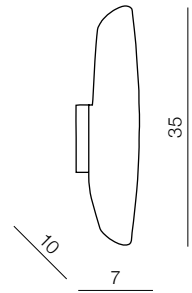

ARIEL

Ariel

AZ0264

E14 1x 40W

nickel/chrome/glass/metal