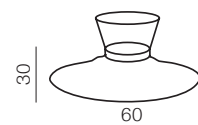

**Pires 50**

**AZ0277**  
E27 3x 60W  
metal/glass  
chrome/white

**Pires 60**

**AZ0278**  
E27 4x 60W  
metal/glass  
chrome/white

**Pires 50 top**

**AZ0280**  
E27 3x 60W  
metal/glass  
chrome/white

**Pires 60 top**