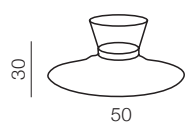

**Pires 50**

**AZ0277**  
E27 3x 60W  
metal/glass  
chrome/white

**Pires 60**

**AZ0278**  
E27 4x 60W  
metal/glass  
chrome/white

**Pires 50 top**

**AZ0280**  
E27 3x 60W  
metal/glass  
chrome/white

**Pires 60 top**