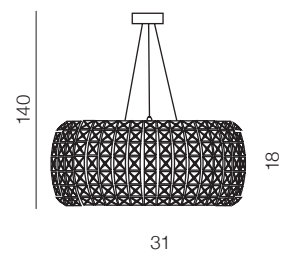

**Sophia 6**

**AZ0697**

E14 6x 40W  
Crystal/Metal/Chrome

**Sophia 5**

**AZ0522**

E14 5x 40W  
Crystal/Metal/Chrome

**Sophia 3**

**AZ0520**

E14 3x 40W  
Crystal/Metal/Chrome

**Sophia wall**

**AZ2520**

G9 2x 40W  
Crystal/Metal/Chrome