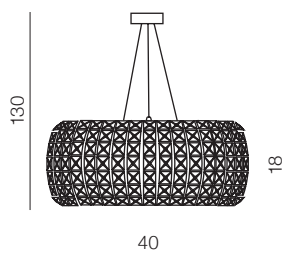

**Sophia 6**

**AZ0697**

E14 6x 40W  
Crystal/Metal/Chrome

**Sophia 5**

**AZ0522**

E14 5x 40W  
Crystal/Metal/Chrome

**Sophia 3**

**AZ0520**

E14 3x 40W  
Crystal/Metal/Chrome

**Sophia wall**

**AZ2520**

G9 2x 40W  
Crystal/Metal/Chrome