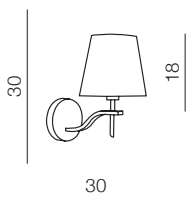

PRINCESSA

**Princessa wall**

**AZ0723**

E14 1x 40W  
metal/chrome/fabric

**Princessa 5**

**AZ0724**

E14 5x 40W  
metal/chrome/fabric