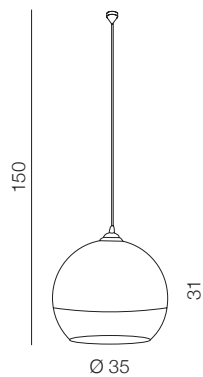

SILVER BALL

Silver Ball 18

AZ0731
E27 1x 60W
metal/chrome/glass

Silver Ball 25

AZ0733
E27 1x 60W
metal/chrome/glass

Silver Ball 35

AZ0732
E27 1x 60W
metal/chrome/glass

Silver Ball 40

AZ0734
E27 1x 60W
metal/chrome/glass