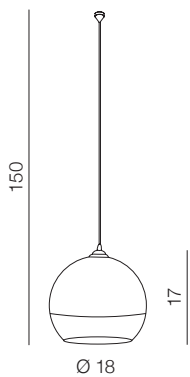

SILVER BALL

Silver Ball 18

AZ0731
E27 1x 60W
metal/chrome/glass

Silver Ball 25

AZ0733
E27 1x 60W
metal/chrome/glass

Silver Ball 35

AZ0732
E27 1x 60W
metal/chrome/glass

Silver Ball 40

AZ0734
E27 1x 60W
metal/chrome/glass