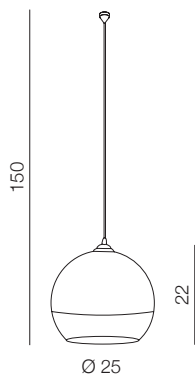

SILVER BALL

Silver Ball 18

AZ0731
E27 1x 60W
metal/chrome/glass

Silver Ball 25

AZ0733
E27 1x 60W
metal/chrome/glass

Silver Ball 35

AZ0732
E27 1x 60W
metal/chrome/glass

Silver Ball 40

AZ0734
E27 1x 60W
metal/chrome/glass