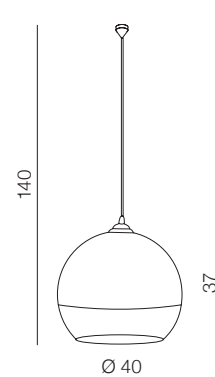

SILVER BALL

Silver Ball 18

AZ0731
E27 1x 60W
metal/chrome/glass

Silver Ball 25

AZ0733
E27 1x 60W
metal/chrome/glass

Silver Ball 35

AZ0732
E27 1x 60W
metal/chrome/glass

Silver Ball 40

AZ0734
E27 1x 60W
metal/chrome/glass