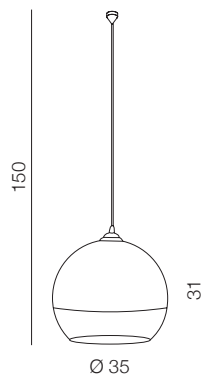

SILVER BALL

**Silver Ball 18**

**AZ0731**  
E27 1x 60W  
metal/chrome/glass

**Silver Ball 25**

**AZ0733**  
E27 1x 60W  
metal/chrome/glass

**Silver Ball 35**

**AZ0732**  
E27 1x 60W  
metal/chrome/glass

**Silver Ball 40**

**AZ0734**  
E27 1x 60W  
metal/chrome/glass