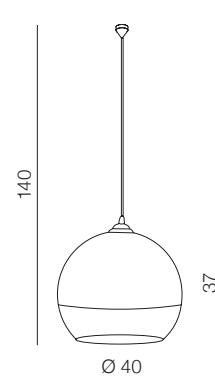

SILVER BALL

**Silver Ball 18**

**AZ0731**  
E27 1x 60W  
metal/chrome/glass

**Silver Ball 25**

**AZ0733**  
E27 1x 60W  
metal/chrome/glass

**Silver Ball 35**

**AZ0732**  
E27 1x 60W  
metal/chrome/glass

**Silver Ball 40**

**AZ0734**  
E27 1x 60W  
metal/chrome/glass