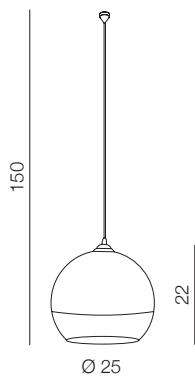

SILVER BALL

**Silver Ball 18**

**AZ0731**  
E27 1x 60W  
metal/chrome/glass

**Silver Ball 25**

**AZ0733**  
E27 1x 60W  
metal/chrome/glass

**Silver Ball 35**

**AZ0732**  
E27 1x 60W  
metal/chrome/glass

**Silver Ball 40**

**AZ0734**  
E27 1x 60W  
metal/chrome/glass