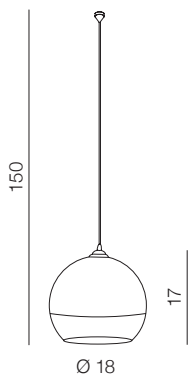

SILVER BALL

**Silver Ball 18**

**AZ0731**  
E27 1x 60W  
metal/chrome/glass

**Silver Ball 25**

**AZ0733**  
E27 1x 60W  
metal/chrome/glass

**Silver Ball 35**

**AZ0732**  
E27 1x 60W  
metal/chrome/glass

**Silver Ball 40**

**AZ0734**  
E27 1x 60W  
metal/chrome/glass