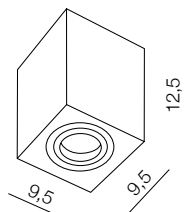

1 ALUMINIUM

2 BLACK / ALU.

7 WHITE/BLACK

6 WHITE / ALU.

5 WHITE

4 CHROME

3 BLACK/BLACK

Eloy

- 1 AZ0991 (aluminium)
- 2 AZ0930 (black/aluminium)
- 3 AZ2137 (black/black)
- 4 AZ0873 (chrome)
- 5 AZ0929 (white)
- 6 AZ0872 (white/aluminium)
- 7 AZ1439 (white/black)

GU10 1x MAX.50W  
metal/aluminium