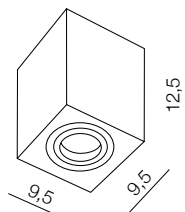

1 ALUMINIUM

2 BLACK / ALU.

7 WHITE/BLACK

6 WHITE / ALU.

5 WHITE

4 CHROME

3 BLACK/BLACK

Eloy

- 1 AZ0991 (aluminium)
- 2 AZ0930 (black/aluminium)
- 3 AZ2137 (black/black)
- 4 AZ0873 (chrome)
- 5 AZ0929 (white)
- 6 AZ0872 (white/aluminium)
- 7 AZ1439 (white/black)

GU10 1x MAX.50W
metal/aluminium