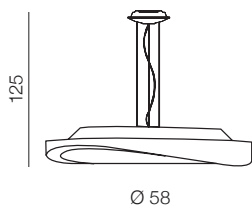

Circulo 48

- ① AZ0986 (chrome)
- ② AZ0987 (white)

E27 3x 60W
metal/glass

Circulo 58

- ① AZ0988 (chrome)
- ② AZ0989 (white)

E27 4x 60W
metal/glass

Circulo 48 top

- ① AZ0982 (chrome)
- ② AZ0983 (white)

E27 3x 60W
metal/glass

Circulo 58 top

- ① AZ0984 (chrome)
- ② AZ0985 (white)

E27 4x 60W
metal/glass

① CHROME

② WHITE