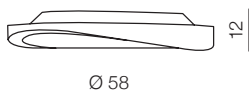

Circulo 58 top

- ① AZ0984 (chrome)
- ② AZ0985 (white)

E27 4x 60W
metal/glass