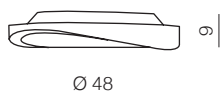

Circulo 48

- ① AZ0986 (chrome)
- ② AZ0987 (white)

E27 3x 60W
metal/glass

Circulo 58

- ① AZ0988 (chrome)
- ② AZ0989 (white)

E27 4x 60W
metal/glass

Circulo 48 top

- ① AZ0982 (chrome)
- ② AZ0983 (white)