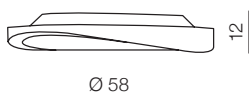

Circulo 48

- ① AZ0986 (chrome)
- ② AZ0987 (white)

E27 3x 60W
metal/glass

Circulo 58

- ① AZ0988 (chrome)
- ② AZ0989 (white)

E27 4x 60W
metal/glass

Circulo 48 top

- ① AZ0982 (chrome)
- ② AZ0983 (white)

E27 3x 60W
metal/glass

Circulo 58 top

- ① AZ0984 (chrome)
- ② AZ0985 (white)

E27 4x 60W
metal/glass