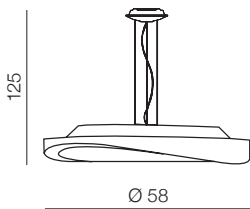

**Circulo 48** 

- ① AZ0986 (chrome)
- ② AZ0987 (white)

E27 3x 60W  
metal/glass

**Circulo 58** 

- ① AZ0988 (chrome)
- ② AZ0989 (white)

E27 4x 60W  
metal/glass

**Circulo 48 top** 

- ① AZ0982 (chrome)
- ② AZ0983 (white)

E27 3x 60W  
metal/glass

**Circulo 58 top** 

- ① AZ0984 (chrome)
- ② AZ0985 (white)

E27 4x 60W  
metal/glass

① CHROME

② WHITE