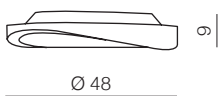

**Circulo 48** 

- ① AZ0986 (chrome)
- ② AZ0987 (white)

E27 3x 60W  
metal/glass

**Circulo 58** 

- ① AZ0988 (chrome)
- ② AZ0989 (white)

E27 4x 60W  
metal/glass

**Circulo 48 top** 

- ① AZ0982 (chrome)
- ② AZ0983 (white)