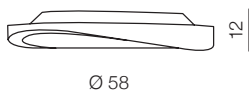

Circulo 48

- ① AZ0986 (chrome)
- ② AZ0987 (white)

E27 3x 60W
metal/glass

Circulo 58

- ① AZ0988 (chrome)
- ② AZ0989 (white)

E27 4x 60W
metal/glass

Circulo 48 top

- ① AZ0982 (chrome)
- ② AZ0983 (white)

E27 3x 60W
metal/glass

Circulo 58 top

- ① AZ0984 (chrome)
- ② AZ0985 (white)

E27 4x 60W
metal/glass