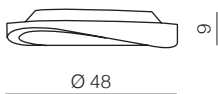

Circulo 48 

- ① AZ0986 (chrome)
- ② AZ0987 (white)

E27 3x 60W
metal/glass

Circulo 58 

- ① AZ0988 (chrome)
- ② AZ0989 (white)

E27 4x 60W
metal/glass

Circulo 48 top 

- ① AZ0982 (chrome)
- ② AZ0983 (white)