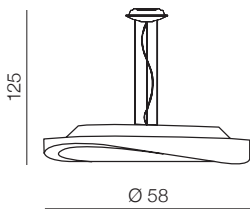

Circulo 48 

- ① AZ0986 (chrome)
- ② AZ0987 (white)

E27 3x 60W
metal/glass

Circulo 58 

- ① AZ0988 (chrome)
- ② AZ0989 (white)

E27 4x 60W
metal/glass

Circulo 48 top 

- ① AZ0982 (chrome)
- ② AZ0983 (white)

E27 3x 60W
metal/glass

Circulo 58 top 

- ① AZ0984 (chrome)
- ② AZ0985 (white)

E27 4x 60W
metal/glass

① CHROME

② WHITE