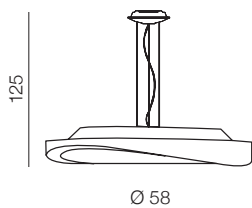

**Circulo 48** 

- ① AZ0986 (chrome)
- ② AZ0987 (white)

E27 3x 60W  
metal/glass

**Circulo 58** 

- ① AZ0988 (chrome)
- ② AZ0989 (white)

E27 4x 60W  
metal/glass

**Circulo 48 top** 

- ① AZ0982 (chrome)
- ② AZ0983 (white)

E27 3x 60W  
metal/glass

**Circulo 58 top** 

- ① AZ0984 (chrome)
- ② AZ0985 (white)

E27 4x 60W  
metal/glass

① CHROME

② WHITE