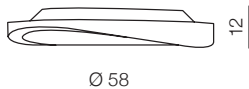

Circulo 48

- ① AZ0986 (chrome)
- ② AZ0987 (white)

E27 3x 60W
metal/glass

Circulo 58

- ① AZ0988 (chrome)
- ② AZ0989 (white)

E27 4x 60W
metal/glass

Circulo 48 top

- ① AZ0982 (chrome)
- ② AZ0983 (white)

E27 3x 60W
metal/glass

Circulo 58 top

- ① AZ0984 (chrome)
- ② AZ0985 (white)

E27 4x 60W
metal/glass