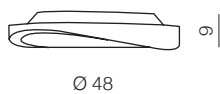

**Circulo 48** 

- ① AZ0986 (chrome)
- ② AZ0987 (white)

E27 3x 60W  
metal/glass

**Circulo 58** 

- ① AZ0988 (chrome)
- ② AZ0989 (white)

E27 4x 60W  
metal/glass

**Circulo 48 top** 

- ① AZ0982 (chrome)
- ② AZ0983 (white)