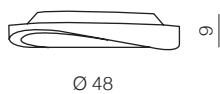

**Circulo 48** 

- ① AZ0986 (chrome)
- ② AZ0987 (white)

E27 3x 60W  
metal/glass

**Circulo 58** 

- ① AZ0988 (chrome)
- ② AZ0989 (white)

E27 4x 60W  
metal/glass

**Circulo 48 top** 

- ① AZ0982 (chrome)
- ② AZ0983 (white)