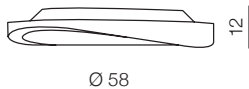

Circulo 48

- ① AZ0986 (chrome)
- ② AZ0987 (white)

E27 3x 60W
metal/glass

Circulo 58

- ① AZ0988 (chrome)
- ② AZ0989 (white)

E27 4x 60W
metal/glass

Circulo 48 top

- ① AZ0982 (chrome)
- ② AZ0983 (white)

E27 3x 60W
metal/glass

Circulo 58 top

- ① AZ0984 (chrome)
- ② AZ0985 (white)

E27 4x 60W
metal/glass