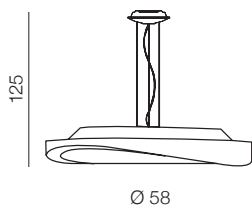

**Circulo 48** 

- ① AZ0986 (chrome)
- ② AZ0987 (white)

E27 3x 60W  
metal/glass

**Circulo 58** 

- ① AZ0988 (chrome)
- ② AZ0989 (white)

E27 4x 60W  
metal/glass

**Circulo 48 top** 

- ① AZ0982 (chrome)
- ② AZ0983 (white)

E27 3x 60W  
metal/glass

**Circulo 58 top** 

- ① AZ0984 (chrome)
- ② AZ0985 (white)

E27 4x 60W  
metal/glass

① CHROME

② WHITE