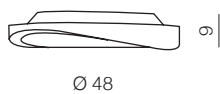

Circulo 48 

- ① AZ0986 (chrome)
- ② AZ0987 (white)

E27 3x 60W
metal/glass

Circulo 58 

- ① AZ0988 (chrome)
- ② AZ0989 (white)

E27 4x 60W
metal/glass

Circulo 48 top 

- ① AZ0982 (chrome)
- ② AZ0983 (white)