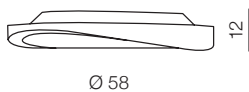

Circulo 48

- ① AZ0986 (chrome)
- ② AZ0987 (white)

E27 3x 60W
metal/glass

Circulo 58

- ① AZ0988 (chrome)
- ② AZ0989 (white)

E27 4x 60W
metal/glass

Circulo 48 top

- ① AZ0982 (chrome)
- ② AZ0983 (white)

E27 3x 60W
metal/glass

Circulo 58 top

- ① AZ0984 (chrome)
- ② AZ0985 (white)

E27 4x 60W
metal/glass