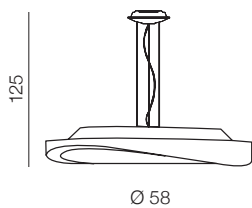

Circulo 48 

- ① AZ0986 (chrome)
- ② AZ0987 (white)

E27 3x 60W
metal/glass

Circulo 58 

- ① AZ0988 (chrome)
- ② AZ0989 (white)

E27 4x 60W
metal/glass

Circulo 48 top 

- ① AZ0982 (chrome)
- ② AZ0983 (white)

E27 3x 60W
metal/glass

Circulo 58 top 

- ① AZ0984 (chrome)
- ② AZ0985 (white)

E27 4x 60W
metal/glass

① CHROME

② WHITE