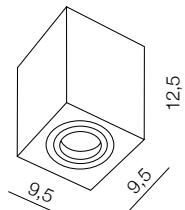

1 ALUMINIUM

2 BLACK / ALU.

7 WHITE/BLACK

6 WHITE / ALU.

5 WHITE

4 CHROME

3 BLACK/BLACK

Eloy

- 1 AZ0991 (aluminium)
- 2 AZ0930 (black/aluminium)
- 3 AZ2137 (black/black)
- 4 AZ0873 (chrome)
- 5 AZ0929 (white)
- 6 AZ0872 (white/aluminium)
- 7 AZ1439 (white/black)

GU10 1x MAX.50W
metal/aluminium