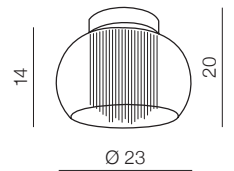

REGO

**Rego 23 top**

**AZ1001**  
(metal/chrome)  
1x G9 Only LED  
aluminium/glass

**Rego 3 line**

**AZ2453**  
(metal/chrome)  
3x G9 Only LED  
metal/glass

**21**  
IN

ONE LAMP  
PENDANT/TOP

**Rego 40**