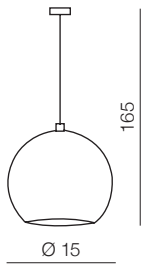

NOA

❶ BLACK / GOLD

❷ CHROME / WHITE

Noa 1

- ❶ AZ1033 (black/gold)
- ❷ AZ1045 (chrome/white)

1x E14 40W
metal/chrome/aluminum

Noa 7

- ❷ AZ1043 (chrome/white)