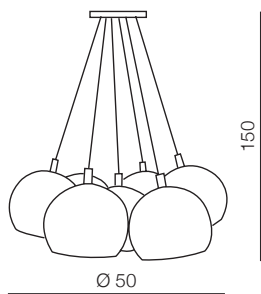

NOA

❶ BLACK / GOLD

❷ CHROME / WHITE

Noa 1

- ❶ AZ1033 (black/gold)
- ❷ AZ1045 (chrome/white)

1x E14 40W
metal/chrome/aluminum

Noa 7

- ❷ AZ1043 (chrome/white)