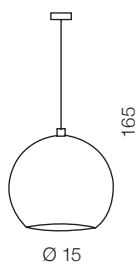

NOA

❶ BLACK / GOLD

❷ CHROME / WHITE

Noa 1

- ❶ AZ1033 (black/gold)
- ❷ AZ1045 (chrome/white)

1x E14 40W  
metal/chrome/aluminum

Noa 7

- ❷ AZ1043 (chrome/white)