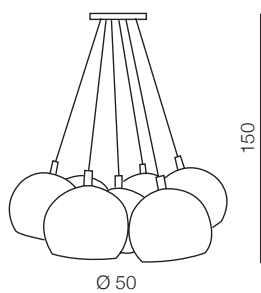

NOA

❶ BLACK / GOLD

❷ CHROME / WHITE

Noa 1

- ❶ AZ1033 (black/gold)
- ❷ AZ1045 (chrome/white)

1x E14 40W  
metal/chrome/aluminum

Noa 7

- ❷ AZ1043 (chrome/white)