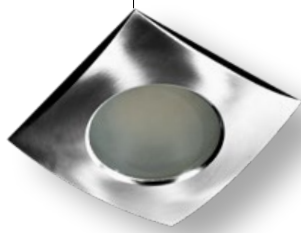

EZIO IP54

1 WHITE

2 CHROME

3 BLACK

4 ALUMINIUM

Ezio

- 1 **AZ0813** (white)
- 2 **AZ1051** (chrome)
- 3 **AZ0812** (black)
- 4 **AZ0811** (aluminium)

GU10/MR16 1x MAX 50W
metal / aluminium