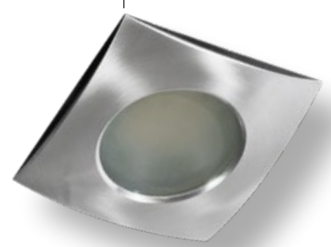

EZIO IP54

1 WHITE

2 CHROME

3 BLACK

4 ALUMINIUM

Ezio

- 1 **AZ0813** (white)
- 2 **AZ1051** (chrome)
- 3 **AZ0812** (black)
- 4 **AZ0811** (aluminium)

GU10/MR16 1x MAX 50W
metal / aluminium