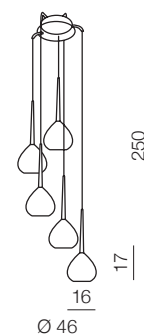

❶ WHITE / BLACK

❷ BLACK / BLACK

❸ RED / BLACK

**Aga wall**

- ❶ AZ1073 (WH/BK)
- ❷ AZ1074 (BK/BK)
- ❸ AZ1075 (RED/BK)

E14 1x 40W  
metal/glass

**Aga 1**

- ❶ AZ1062 (WH/BK)
- ❷ AZ1061 (BK/BK)
- ❸ AZ1063 (RD/BK)

E14 1x 40W  
metal/glass

**Aga 3**

- ❶ AZ1065 (WH/BK)
- ❷ AZ1064 (BK/BK)
- ❸ AZ1066 (RD/BK)

E14 3x 40W  
metal/glass

**Aga 4**

- ❶ AZ1068 (WH/BK)
- ❷ AZ1067 (BK/BK)
- ❸ AZ1069 (RD/BK)

E14 4x 40W  
metal/glass

**Aga 5**

- ❶ AZ1071 (WH/BK)
- ❷ AZ1070 (BK/BK)
- ❸ AZ1072 (RD/BK)

E14 5x 40W  
metal/glass