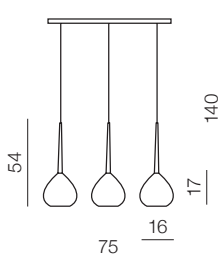

❶ WHITE / BLACK

❷ BLACK / BLACK

❸ RED / BLACK

**Aga wall**

- ❶ AZ1073 (WH/BK)
- ❷ AZ1074 (BK/BK)
- ❸ AZ1075 (RED/BK)

E14 1x 40W  
metal/glass

**Aga 1**

- ❶ AZ1062 (WH/BK)
- ❷ AZ1061 (BK/BK)
- ❸ AZ1063 (RD/BK)

E14 1x 40W  
metal/glass

**Aga 3**

- ❶ AZ1065 (WH/BK)
- ❷ AZ1064 (BK/BK)
- ❸ AZ1066 (RD/BK)

E14 3x 40W  
metal/glass

**Aga 4**

- ❶ AZ1068 (WH/BK)
- ❷ AZ1067 (BK/BK)
- ❸ AZ1069 (RD/BK)

E14 4x 40W  
metal/glass

**Aga 5**

- ❶ AZ1071 (WH/BK)
- ❷ AZ1070 (BK/BK)
- ❸ AZ1072 (RD/BK)

E14 5x 40W  
metal/glass