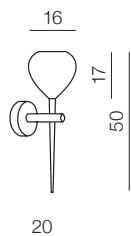

❶ WHITE / BLACK

❷ BLACK / BLACK

❸ RED / BLACK

**Aga wall**

- ❶ AZ1073 (WH/BK)
- ❷ AZ1074 (BK/BK)
- ❸ AZ1075 (RED/BK)

E14 1x 40W  
metal/glass

**Aga 1**

- ❶ AZ1062 (WH/BK)
- ❷ AZ1061 (BK/BK)
- ❸ AZ1063 (RD/BK)

E14 1x 40W  
metal/glass

**Aga 3**

- ❶ AZ1065 (WH/BK)
- ❷ AZ1064 (BK/BK)
- ❸ AZ1066 (RD/BK)

E14 3x 40W  
metal/glass

**Aga 4**

- ❶ AZ1068 (WH/BK)
- ❷ AZ1067 (BK/BK)
- ❸ AZ1069 (RD/BK)

E14 4x 40W  
metal/glass

**Aga 5**

- ❶ AZ1071 (WH/BK)
- ❷ AZ1070 (BK/BK)
- ❸ AZ1072 (RD/BK)

E14 5x 40W  
metal/glass