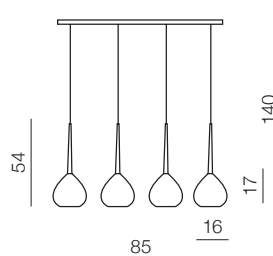

❶ WHITE / BLACK

❷ BLACK / BLACK

❸ RED / BLACK

**Aga wall**

- ❶ AZ1073 (WH/BK)
- ❷ AZ1074 (BK/BK)
- ❸ AZ1075 (RED/BK)

E14 1x 40W  
metal/glass

**Aga 1**

- ❶ AZ1062 (WH/BK)
- ❷ AZ1061 (BK/BK)
- ❸ AZ1063 (RD/BK)

E14 1x 40W  
metal/glass

**Aga 3**

- ❶ AZ1065 (WH/BK)
- ❷ AZ1064 (BK/BK)
- ❸ AZ1066 (RD/BK)

E14 3x 40W  
metal/glass

**Aga 4**

- ❶ AZ1068 (WH/BK)
- ❷ AZ1067 (BK/BK)
- ❸ AZ1069 (RD/BK)

E14 4x 40W  
metal/glass

**Aga 5**

- ❶ AZ1071 (WH/BK)
- ❷ AZ1070 (BK/BK)
- ❸ AZ1072 (RD/BK)

E14 5x 40W  
metal/glass