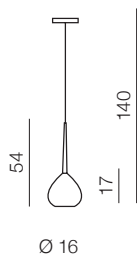

❶ WHITE / BLACK

❷ BLACK / BLACK

❸ RED / BLACK

**Aga wall**

- ❶ AZ1073 (WH/BK)
- ❷ AZ1074 (BK/BK)
- ❸ AZ1075 (RED/BK)

E14 1x 40W  
metal/glass

**Aga 1**

- ❶ AZ1062 (WH/BK)
- ❷ AZ1061 (BK/BK)
- ❸ AZ1063 (RD/BK)

E14 1x 40W  
metal/glass

**Aga 3**

- ❶ AZ1065 (WH/BK)
- ❷ AZ1064 (BK/BK)
- ❸ AZ1066 (RD/BK)

E14 3x 40W  
metal/glass

**Aga 4**

- ❶ AZ1068 (WH/BK)
- ❷ AZ1067 (BK/BK)
- ❸ AZ1069 (RD/BK)

E14 4x 40W  
metal/glass

**Aga 5**

- ❶ AZ1071 (WH/BK)
- ❷ AZ1070 (BK/BK)
- ❸ AZ1072 (RD/BK)

E14 5x 40W  
metal/glass