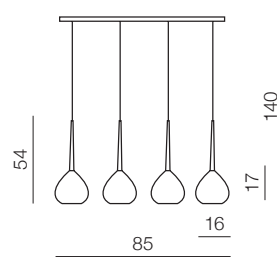

❶ WHITE / BLACK

❷ BLACK / BLACK

❸ RED / BLACK

Aga wall

- ❶ AZ1073 (WH/BK)
- ❷ AZ1074 (BK/BK)
- ❸ AZ1075 (RD/BK)

E14 1x 40W
metal/glass

Aga 1

- ❶ AZ1062 (WH/BK)
- ❷ AZ1061 (BK/BK)
- ❸ AZ1063 (RD/BK)

E14 1x 40W
metal/glass

Aga 3

- ❶ AZ1065 (WH/BK)
- ❷ AZ1064 (BK/BK)
- ❸ AZ1066 (RD/BK)

E14 3x 40W
metal/glass

Aga 4

- ❶ AZ1068 (WH/BK)
- ❷ AZ1067 (BK/BK)
- ❸ AZ1069 (RD/BK)

E14 4x 40W
metal/glass

Aga 5