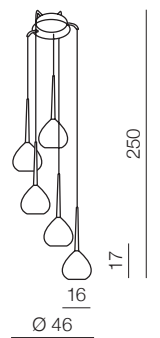

❶ WHITE / BLACK

❷ BLACK / BLACK

❸ RED / BLACK

Aga wall

- ❶ AZ1073 (WH/BK)
- ❷ AZ1074 (BK/BK)
- ❸ AZ1075 (RD/BK)

E14 1x 40W
metal/glass

Aga 1

- ❶ AZ1062 (WH/BK)
- ❷ AZ1061 (BK/BK)
- ❸ AZ1063 (RD/BK)

E14 1x 40W
metal/glass

Aga 3

- ❶ AZ1065 (WH/BK)
- ❷ AZ1064 (BK/BK)
- ❸ AZ1066 (RD/BK)

E14 3x 40W
metal/glass

Aga 4

- ❶ AZ1068 (WH/BK)
- ❷ AZ1067 (BK/BK)
- ❸ AZ1069 (RD/BK)

E14 4x 40W
metal/glass

Aga 5

- ❶ AZ1071 (WH/BK)
- ❷ AZ1070 (BK/BK)
- ❸ AZ1072 (RD/BK)

E14 5x 40W
metal/glass