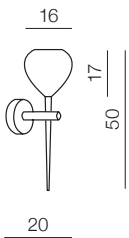

❶ WHITE / BLACK

❷ BLACK / BLACK

❸ RED / BLACK

Aga wall

- ❶ AZ1073 (WH/BK)
- ❷ AZ1074 (BK/BK)
- ❸ AZ1075 (RD/BK)

E14 1x 40W
metal/glass

Aga 1

- ❶ AZ1062 (WH/BK)
- ❷ AZ1061 (BK/BK)
- ❸ AZ1063 (RD/BK)

E14 1x 40W
metal/glass

Aga 3

- ❶ AZ1065 (WH/BK)
- ❷ AZ1064 (BK/BK)
- ❸ AZ1066 (RD/BK)

E14 3x 40W
metal/glass

Aga 4

- ❶ AZ1068 (WH/BK)
- ❷ AZ1067 (BK/BK)
- ❸ AZ1069 (RD/BK)

E14 4x 40W
metal/glass

Aga 5