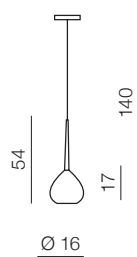

❶ WHITE / BLACK

❷ BLACK / BLACK

❸ RED / BLACK

Aga wall

- ❶ AZ1073 (WH/BK)
- ❷ AZ1074 (BK/BK)
- ❸ AZ1075 (RD/BK)

E14 1x 40W
metal/glass

Aga 1

- ❶ AZ1062 (WH/BK)
- ❷ AZ1061 (BK/BK)
- ❸ AZ1063 (RD/BK)

E14 1x 40W
metal/glass

Aga 3

- ❶ AZ1065 (WH/BK)
- ❷ AZ1064 (BK/BK)
- ❸ AZ1066 (RD/BK)

E14 3x 40W
metal/glass

Aga 4

- ❶ AZ1068 (WH/BK)
- ❷ AZ1067 (BK/BK)
- ❸ AZ1069 (RD/BK)

E14 4x 40W
metal/glass

Aga 5