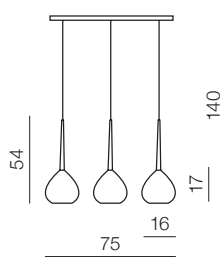

❶ WHITE / BLACK

❷ BLACK / BLACK

❸ RED / BLACK

Aga wall

- ❶ AZ1073 (WH/BK)
- ❷ AZ1074 (BK/BK)
- ❸ AZ1075 (RD/BK)

E14 1x 40W
metal/glass

Aga 1

- ❶ AZ1062 (WH/BK)
- ❷ AZ1061 (BK/BK)
- ❸ AZ1063 (RD/BK)

E14 1x 40W
metal/glass

Aga 3

- ❶ AZ1065 (WH/BK)
- ❷ AZ1064 (BK/BK)
- ❸ AZ1066 (RD/BK)

E14 3x 40W
metal/glass

Aga 4

- ❶ AZ1068 (WH/BK)
- ❷ AZ1067 (BK/BK)
- ❸ AZ1069 (RD/BK)

E14 4x 40W
metal/glass

Aga 5