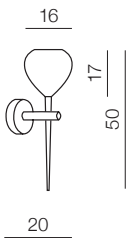

❶ WHITE / BLACK

❷ BLACK / BLACK

❸ RED / BLACK

Aga wall

- ❶ AZ1073 (WH/BK)
- ❷ AZ1074 (BK/BK)
- ❸ AZ1075 (RED/BK)

E14 1x 40W
metal/glass

Aga 1

- ❶ AZ1062 (WH/BK)
- ❷ AZ1061 (BK/BK)
- ❸ AZ1063 (RD/BK)

E14 1x 40W
metal/glass

Aga 3

- ❶ AZ1065 (WH/BK)
- ❷ AZ1064 (BK/BK)
- ❸ AZ1066 (RD/BK)

E14 3x 40W
metal/glass

Aga 4

- ❶ AZ1068 (WH/BK)
- ❷ AZ1067 (BK/BK)
- ❸ AZ1069 (RD/BK)

E14 4x 40W
metal/glass

Aga 5