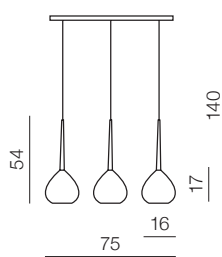

❶ WHITE / BLACK

❷ BLACK / BLACK

❸ RED / BLACK

Aga wall

- ❶ AZ1073 (WH/BK)
- ❷ AZ1074 (BK/BK)
- ❸ AZ1075 (RED/BK)

E14 1x 40W
metal/glass

Aga 1

- ❶ AZ1062 (WH/BK)
- ❷ AZ1061 (BK/BK)
- ❸ AZ1063 (RD/BK)

E14 1x 40W
metal/glass

Aga 3

- ❶ AZ1065 (WH/BK)
- ❷ AZ1064 (BK/BK)
- ❸ AZ1066 (RD/BK)

E14 3x 40W
metal/glass

Aga 4

- ❶ AZ1068 (WH/BK)
- ❷ AZ1067 (BK/BK)
- ❸ AZ1069 (RD/BK)

E14 4x 40W
metal/glass

Aga 5