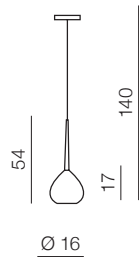

❶ WHITE / BLACK

❷ BLACK / BLACK

❸ RED / BLACK

Aga wall

- ❶ AZ1073 (WH/BK)
- ❷ AZ1074 (BK/BK)
- ❸ AZ1075 (RED/BK)

E14 1x 40W
metal/glass

Aga 1

- ❶ AZ1062 (WH/BK)
- ❷ AZ1061 (BK/BK)
- ❸ AZ1063 (RD/BK)

E14 1x 40W
metal/glass

Aga 3

- ❶ AZ1065 (WH/BK)
- ❷ AZ1064 (BK/BK)
- ❸ AZ1066 (RD/BK)

E14 3x 40W
metal/glass

Aga 4

- ❶ AZ1068 (WH/BK)
- ❷ AZ1067 (BK/BK)
- ❸ AZ1069 (RD/BK)

E14 4x 40W
metal/glass

Aga 5