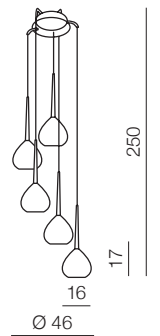

❶ WHITE / BLACK

❷ BLACK / BLACK

❸ RED / BLACK

Aga wall

- ❶ AZ1073 (WH/BK)
- ❷ AZ1074 (BK/BK)
- ❸ AZ1075 (RED/BK)

E14 1x 40W
metal/glass

Aga 1

- ❶ AZ1062 (WH/BK)
- ❷ AZ1061 (BK/BK)
- ❸ AZ1063 (RD/BK)

E14 1x 40W
metal/glass

Aga 3

- ❶ AZ1065 (WH/BK)
- ❷ AZ1064 (BK/BK)
- ❸ AZ1066 (RD/BK)

E14 3x 40W
metal/glass

Aga 4

- ❶ AZ1068 (WH/BK)
- ❷ AZ1067 (BK/BK)
- ❸ AZ1069 (RD/BK)

E14 4x 40W
metal/glass

Aga 5

- ❶ AZ1071 (WH/BK)
- ❷ AZ1070 (BK/BK)
- ❸ AZ1072 (RD/BK)

E14 5x 40W
metal/glass