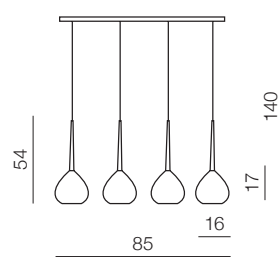

❶ WHITE / BLACK

❷ BLACK / BLACK

❸ RED / BLACK

Aga wall

- ❶ AZ1073 (WH/BK)
- ❷ AZ1074 (BK/BK)
- ❸ AZ1075 (RED/BK)

E14 1x 40W
metal/glass

Aga 1

- ❶ AZ1062 (WH/BK)
- ❷ AZ1061 (BK/BK)
- ❸ AZ1063 (RD/BK)

E14 1x 40W
metal/glass

Aga 3

- ❶ AZ1065 (WH/BK)
- ❷ AZ1064 (BK/BK)
- ❸ AZ1066 (RD/BK)

E14 3x 40W
metal/glass

Aga 4

- ❶ AZ1068 (WH/BK)
- ❷ AZ1067 (BK/BK)
- ❸ AZ1069 (RD/BK)

E14 4x 40W
metal/glass

Aga 5