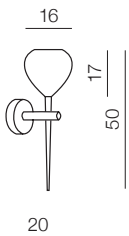

❶ WHITE / BLACK

❷ BLACK / BLACK

❸ RED / BLACK

Aga wall

- ❶ AZ1073 (WH/BK)
- ❷ AZ1074 (BK/BK)
- ❸ AZ1075 (RD/BK)

E14 1x 40W
metal/glass

Aga 1

- ❶ AZ1062 (WH/BK)
- ❷ AZ1061 (BK/BK)
- ❸ AZ1063 (RD/BK)

E14 1x 40W
metal/glass

Aga 3

- ❶ AZ1065 (WH/BK)
- ❷ AZ1064 (BK/BK)
- ❸ AZ1066 (RD/BK)

E14 3x 40W
metal/glass

Aga 4

- ❶ AZ1068 (WH/BK)
- ❷ AZ1067 (BK/BK)
- ❸ AZ1069 (RD/BK)

E14 4x 40W
metal/glass

Aga 5