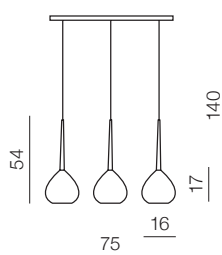

❶ WHITE / BLACK

❷ BLACK / BLACK

❸ RED / BLACK

Aga wall

- ❶ AZ1073 (WH/BK)
- ❷ AZ1074 (BK/BK)
- ❸ AZ1075 (RD/BK)

E14 1x 40W
metal/glass

Aga 1

- ❶ AZ1062 (WH/BK)
- ❷ AZ1061 (BK/BK)
- ❸ AZ1063 (RD/BK)

E14 1x 40W
metal/glass

Aga 3

- ❶ AZ1065 (WH/BK)
- ❷ AZ1064 (BK/BK)
- ❸ AZ1066 (RD/BK)

E14 3x 40W
metal/glass

Aga 4

- ❶ AZ1068 (WH/BK)
- ❷ AZ1067 (BK/BK)
- ❸ AZ1069 (RD/BK)

E14 4x 40W
metal/glass

Aga 5