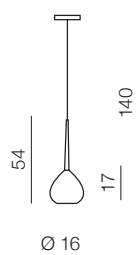

❶ WHITE / BLACK

❷ BLACK / BLACK

❸ RED / BLACK

Aga wall

- ❶ AZ1073 (WH/BK)
- ❷ AZ1074 (BK/BK)
- ❸ AZ1075 (RD/BK)

E14 1x 40W
metal/glass

Aga 1

- ❶ AZ1062 (WH/BK)
- ❷ AZ1061 (BK/BK)
- ❸ AZ1063 (RD/BK)

E14 1x 40W
metal/glass

Aga 3

- ❶ AZ1065 (WH/BK)
- ❷ AZ1064 (BK/BK)
- ❸ AZ1066 (RD/BK)

E14 3x 40W
metal/glass

Aga 4

- ❶ AZ1068 (WH/BK)
- ❷ AZ1067 (BK/BK)
- ❸ AZ1069 (RD/BK)

E14 4x 40W
metal/glass

Aga 5