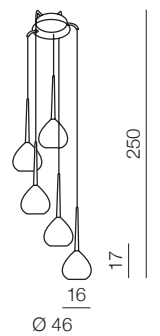

❶ WHITE / BLACK

❷ BLACK / BLACK

❸ RED / BLACK

Aga wall

- ❶ AZ1073 (WH/BK)
- ❷ AZ1074 (BK/BK)
- ❸ AZ1075 (RD/BK)

E14 1x 40W
metal/glass

Aga 1

- ❶ AZ1062 (WH/BK)
- ❷ AZ1061 (BK/BK)
- ❸ AZ1063 (RD/BK)

E14 1x 40W
metal/glass

Aga 3

- ❶ AZ1065 (WH/BK)
- ❷ AZ1064 (BK/BK)
- ❸ AZ1066 (RD/BK)

E14 3x 40W
metal/glass

Aga 4

- ❶ AZ1068 (WH/BK)
- ❷ AZ1067 (BK/BK)
- ❸ AZ1069 (RD/BK)

E14 4x 40W
metal/glass

Aga 5

- ❶ AZ1071 (WH/BK)
- ❷ AZ1070 (BK/BK)
- ❸ AZ1072 (RD/BK)

E14 5x 40W
metal/glass