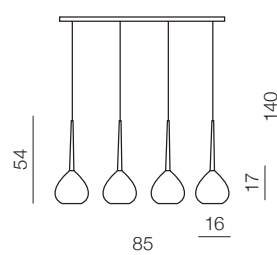

❶ WHITE / BLACK

❷ BLACK / BLACK

❸ RED / BLACK

Aga wall

- ❶ AZ1073 (WH/BK)
- ❷ AZ1074 (BK/BK)
- ❸ AZ1075 (RD/BK)

E14 1x 40W
metal/glass

Aga 1

- ❶ AZ1062 (WH/BK)
- ❷ AZ1061 (BK/BK)
- ❸ AZ1063 (RD/BK)

E14 1x 40W
metal/glass

Aga 3

- ❶ AZ1065 (WH/BK)
- ❷ AZ1064 (BK/BK)
- ❸ AZ1066 (RD/BK)

E14 3x 40W
metal/glass

Aga 4

- ❶ AZ1068 (WH/BK)
- ❷ AZ1067 (BK/BK)
- ❸ AZ1069 (RD/BK)

E14 4x 40W
metal/glass

Aga 5