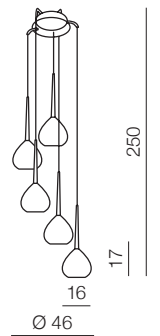

❶ WHITE / BLACK

❷ BLACK / BLACK

❸ RED / BLACK

**Aga wall**

- ❶ AZ1073 (WH/BK)
- ❷ AZ1074 (BK/BK)
- ❸ AZ1075 (RD/BK)

E14 1x 40W  
metal/glass

**Aga 1**

- ❶ AZ1062 (WH/BK)
- ❷ AZ1061 (BK/BK)
- ❸ AZ1063 (RD/BK)

E14 1x 40W  
metal/glass

**Aga 3**

- ❶ AZ1065 (WH/BK)
- ❷ AZ1064 (BK/BK)
- ❸ AZ1066 (RD/BK)

E14 3x 40W  
metal/glass

**Aga 4**

- ❶ AZ1068 (WH/BK)
- ❷ AZ1067 (BK/BK)
- ❸ AZ1069 (RD/BK)

E14 4x 40W  
metal/glass

**Aga 5**

- ❶ AZ1071 (WH/BK)
- ❷ AZ1070 (BK/BK)
- ❸ AZ1072 (RD/BK)

E14 5x 40W  
metal/glass