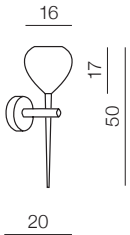

❶ WHITE / BLACK

❷ BLACK / BLACK

❸ RED / BLACK

**Aga wall**

- ❶ AZ1073 (WH/BK)
- ❷ AZ1074 (BK/BK)
- ❸ AZ1075 (RD/BK)

E14 1x 40W  
metal/glass

**Aga 1**

- ❶ AZ1062 (WH/BK)
- ❷ AZ1061 (BK/BK)
- ❸ AZ1063 (RD/BK)

E14 1x 40W  
metal/glass

**Aga 3**

- ❶ AZ1065 (WH/BK)
- ❷ AZ1064 (BK/BK)
- ❸ AZ1066 (RD/BK)

E14 3x 40W  
metal/glass

**Aga 4**

- ❶ AZ1068 (WH/BK)
- ❷ AZ1067 (BK/BK)
- ❸ AZ1069 (RD/BK)

E14 4x 40W  
metal/glass

**Aga 5**

- ❶ AZ1071 (WH/BK)
- ❷ AZ1070 (BK/BK)
- ❸ AZ1072 (RD/BK)

E14 5x 40W  
metal/glass