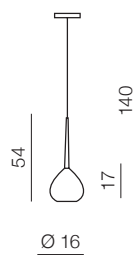

❶ WHITE / BLACK

❷ BLACK / BLACK

❸ RED / BLACK

**Aga wall**

- ❶ AZ1073 (WH/BK)
- ❷ AZ1074 (BK/BK)
- ❸ AZ1075 (RD/BK)

E14 1x 40W  
metal/glass

**Aga 1**

- ❶ AZ1062 (WH/BK)
- ❷ AZ1061 (BK/BK)
- ❸ AZ1063 (RD/BK)

E14 1x 40W  
metal/glass

**Aga 3**

- ❶ AZ1065 (WH/BK)
- ❷ AZ1064 (BK/BK)
- ❸ AZ1066 (RD/BK)

E14 3x 40W  
metal/glass

**Aga 4**

- ❶ AZ1068 (WH/BK)
- ❷ AZ1067 (BK/BK)
- ❸ AZ1069 (RD/BK)

E14 4x 40W  
metal/glass

**Aga 5**

- ❶ AZ1071 (WH/BK)
- ❷ AZ1070 (BK/BK)
- ❸ AZ1072 (RD/BK)

E14 5x 40W  
metal/glass