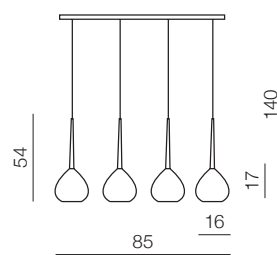

❶ WHITE / BLACK

❷ BLACK / BLACK

❸ RED / BLACK

**Aga wall**

- ❶ AZ1073 (WH/BK)
- ❷ AZ1074 (BK/BK)
- ❸ AZ1075 (RD/BK)

E14 1x 40W  
metal/glass

**Aga 1**

- ❶ AZ1062 (WH/BK)
- ❷ AZ1061 (BK/BK)
- ❸ AZ1063 (RD/BK)

E14 1x 40W  
metal/glass

**Aga 3**

- ❶ AZ1065 (WH/BK)
- ❷ AZ1064 (BK/BK)
- ❸ AZ1066 (RD/BK)

E14 3x 40W  
metal/glass

**Aga 4**

- ❶ AZ1068 (WH/BK)
- ❷ AZ1067 (BK/BK)
- ❸ AZ1069 (RD/BK)

E14 4x 40W  
metal/glass