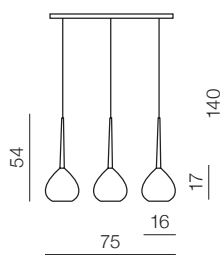

❶ WHITE / BLACK

❷ BLACK / BLACK

❸ RED / BLACK

**Aga wall**

- ❶ AZ1073 (WH/BK)
- ❷ AZ1074 (BK/BK)
- ❸ AZ1075 (RD/BK)

E14 1x 40W  
metal/glass

**Aga 1**

- ❶ AZ1062 (WH/BK)
- ❷ AZ1061 (BK/BK)
- ❸ AZ1063 (RD/BK)

E14 1x 40W  
metal/glass

**Aga 3**

- ❶ AZ1065 (WH/BK)
- ❷ AZ1064 (BK/BK)
- ❸ AZ1066 (RD/BK)

E14 3x 40W  
metal/glass

**Aga 4**

- ❶ AZ1068 (WH/BK)
- ❷ AZ1067 (BK/BK)
- ❸ AZ1069 (RD/BK)

E14 4x 40W  
metal/glass

**Aga 5**

- ❶ AZ1071 (WH/BK)
- ❷ AZ1070 (BK/BK)
- ❸ AZ1072 (RD/BK)

E14 5x 40W  
metal/glass