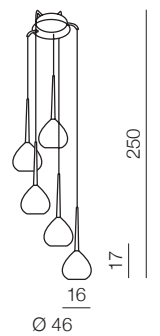

❶ WHITE / BLACK

❷ BLACK / BLACK

❸ RED / BLACK

Aga wall

- ❶ AZ1073 (WH/BK)
- ❷ AZ1074 (BK/BK)
- ❸ AZ1075 (RED/BK)

E14 1x 40W
metal/glass

Aga 1

- ❶ AZ1062 (WH/BK)
- ❷ AZ1061 (BK/BK)
- ❸ AZ1063 (RD/BK)

E14 1x 40W
metal/glass

Aga 3

- ❶ AZ1065 (WH/BK)
- ❷ AZ1064 (BK/BK)
- ❸ AZ1066 (RD/BK)

E14 3x 40W
metal/glass

Aga 4

- ❶ AZ1068 (WH/BK)
- ❷ AZ1067 (BK/BK)
- ❸ AZ1069 (RD/BK)

E14 4x 40W
metal/glass

Aga 5

- ❶ AZ1071 (WH/BK)
- ❷ AZ1070 (BK/BK)
- ❸ AZ1072 (RD/BK)

E14 5x 40W
metal/glass