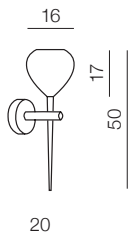

❶ WHITE / BLACK

❷ BLACK / BLACK

❸ RED / BLACK

Aga wall

- ❶ AZ1073 (WH/BK)
- ❷ AZ1074 (BK/BK)
- ❸ AZ1075 (RED/BK)

E14 1x 40W
metal/glass

Aga 1

- ❶ AZ1062 (WH/BK)
- ❷ AZ1061 (BK/BK)
- ❸ AZ1063 (RD/BK)

E14 1x 40W
metal/glass

Aga 3

- ❶ AZ1065 (WH/BK)
- ❷ AZ1064 (BK/BK)
- ❸ AZ1066 (RD/BK)

E14 3x 40W
metal/glass

Aga 4

- ❶ AZ1068 (WH/BK)
- ❷ AZ1067 (BK/BK)
- ❸ AZ1069 (RD/BK)

E14 4x 40W
metal/glass

Aga 5