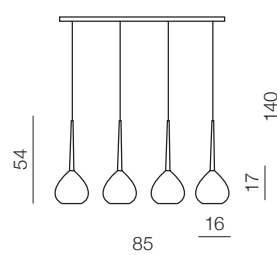

❶ WHITE / BLACK

❷ BLACK / BLACK

❸ RED / BLACK

Aga wall

- ❶ AZ1073 (WH/BK)
- ❷ AZ1074 (BK/BK)
- ❸ AZ1075 (RED/BK)

E14 1x 40W
metal/glass

Aga 1

- ❶ AZ1062 (WH/BK)
- ❷ AZ1061 (BK/BK)
- ❸ AZ1063 (RD/BK)

E14 1x 40W
metal/glass

Aga 3

- ❶ AZ1065 (WH/BK)
- ❷ AZ1064 (BK/BK)
- ❸ AZ1066 (RD/BK)

E14 3x 40W
metal/glass

Aga 4

- ❶ AZ1068 (WH/BK)
- ❷ AZ1067 (BK/BK)
- ❸ AZ1069 (RD/BK)

E14 4x 40W
metal/glass

Aga 5