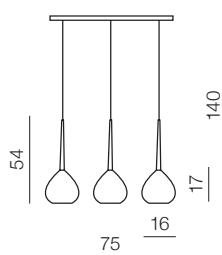

❶ WHITE / BLACK

❷ BLACK / BLACK

❸ RED / BLACK

Aga wall

- ❶ AZ1073 (WH/BK)
- ❷ AZ1074 (BK/BK)
- ❸ AZ1075 (RED/BK)

E14 1x 40W
metal/glass

Aga 1

- ❶ AZ1062 (WH/BK)
- ❷ AZ1061 (BK/BK)
- ❸ AZ1063 (RD/BK)

E14 1x 40W
metal/glass

Aga 3

- ❶ AZ1065 (WH/BK)
- ❷ AZ1064 (BK/BK)
- ❸ AZ1066 (RD/BK)

E14 3x 40W
metal/glass

Aga 4

- ❶ AZ1068 (WH/BK)
- ❷ AZ1067 (BK/BK)
- ❸ AZ1069 (RD/BK)

E14 4x 40W
metal/glass

Aga 5