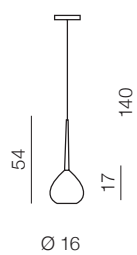

❶ WHITE / BLACK

❷ BLACK / BLACK

❸ RED / BLACK

Aga wall

- ❶ AZ1073 (WH/BK)
- ❷ AZ1074 (BK/BK)
- ❸ AZ1075 (RED/BK)

E14 1x 40W
metal/glass

Aga 1

- ❶ AZ1062 (WH/BK)
- ❷ AZ1061 (BK/BK)
- ❸ AZ1063 (RD/BK)

E14 1x 40W
metal/glass

Aga 3

- ❶ AZ1065 (WH/BK)
- ❷ AZ1064 (BK/BK)
- ❸ AZ1066 (RD/BK)

E14 3x 40W
metal/glass

Aga 4

- ❶ AZ1068 (WH/BK)
- ❷ AZ1067 (BK/BK)
- ❸ AZ1069 (RD/BK)

E14 4x 40W
metal/glass

Aga 5